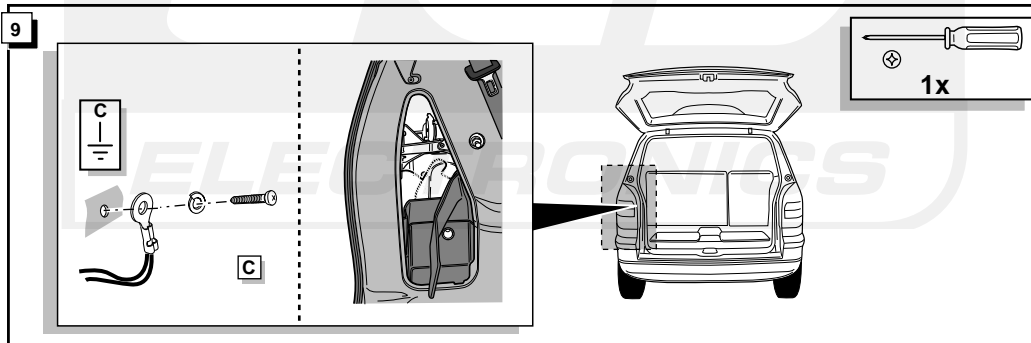

10

- Mit Check control: bei ihrem Lieferanten nach einem Erweiterungssatz informieren.
- Avec check control: Informez chez votre fournisseur pour un faisceau d'extension.
- With check control: contact your supplier for an extension kit.
- Met check control: informeer bij uw leverancier naar een uitbreidingsset.

INFO

Erweiterungssatz für Fahrzeuge mit Check Control.
Faisceau d'extension pour véhicules avec check control.
Extension kit for vehicles with check control.
Uitbreidingsset voor voertuigen met check control.