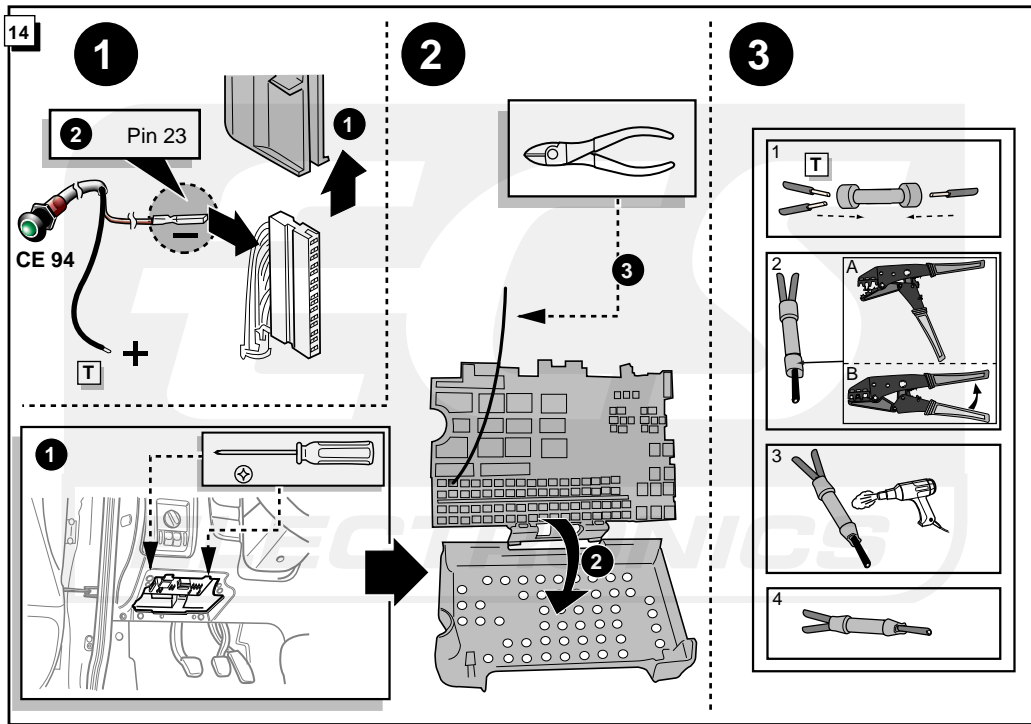

Einbauanleitung Elektrosatz
Anhängervorrichtung mit 13-N Steckdose
lt. DIN/ISO Norm 11446

OP-009-BL 240500D

Instructions de montage du faisceau
électrique pour crochet d'attelage
conforme à la norme
DIN/ISO 11446 prise 13-N

Fitting instructions electric wiringkit
towbar with 13-N socket up to
DIN/ISO norm 11446

Montage-handleiding elektrokabelset voor
trekhaak met 13-N contactdoos
vlg. DIN/ISO norm 11446

OPEL ZAFIRA 1999-

Bestel Nr.: OP-009-BL

* Teilliste

* Liste de pieces

* Part list

* Onderdelenlijst

INFO Anschluß Steckdose / Connection de la prise / Socket connection / Contactdoos aansluiting

DIN/ISO 1724		D	F	GB	NL
←	1/L	gelb	jaune	yellow	geel
→	2	blau	bleu	blue	blauw
⊥	1-8	weiß	blanc	white	wit
→	4/R	grün	vert	green	groen
☀	5/58-R	braun	marron	brown	bruin
STOP	6/54	rot	rouge	red	rood
☀	7/58-L	schwarz	noir	black	zwart
☀	8/58-b	grau	gris	grey	grijs

15

TROUBLESHOOTING	Pos. 23	Action
<input type="checkbox"/> Clear / Libre Frei / Vrij	<input type="checkbox"/>	Fit: Montez: Montiere: Monteer:
<input checked="" type="checkbox"/> Occupied / Occupé Besetzt / Bezet	<input checked="" type="checkbox"/> Disconnect first Libérer Zuerst freimachen Eerst vrij maken	Fit: Montez: Montiere: Monteer: