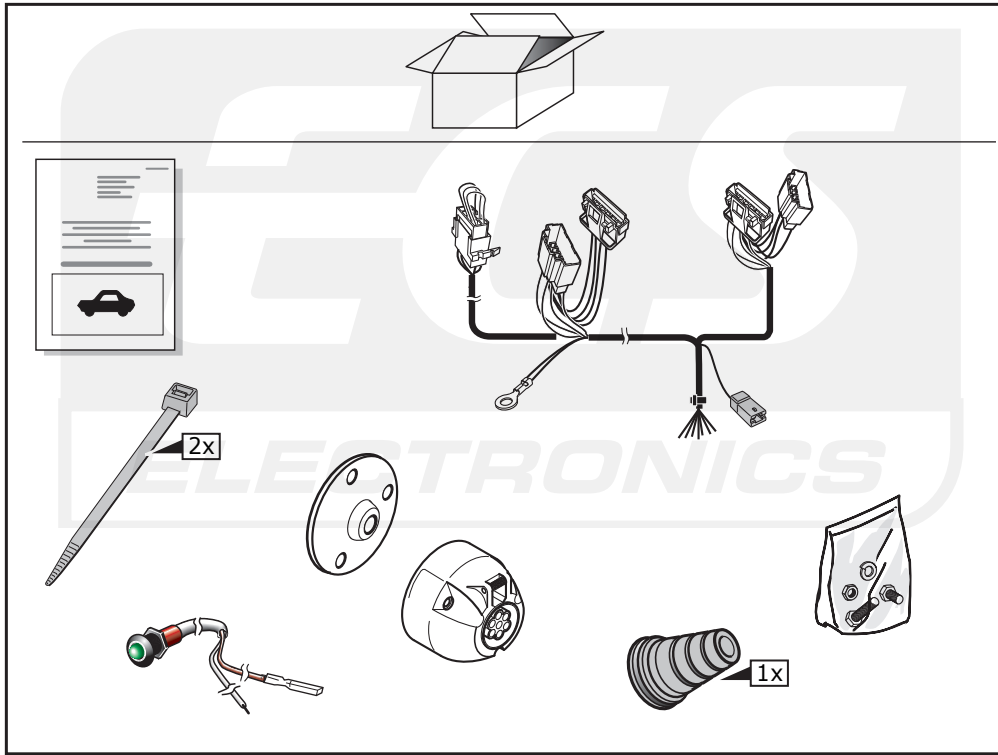

* Teilliste

* Liste de pieces

* Part list

* Onderdelenlijst