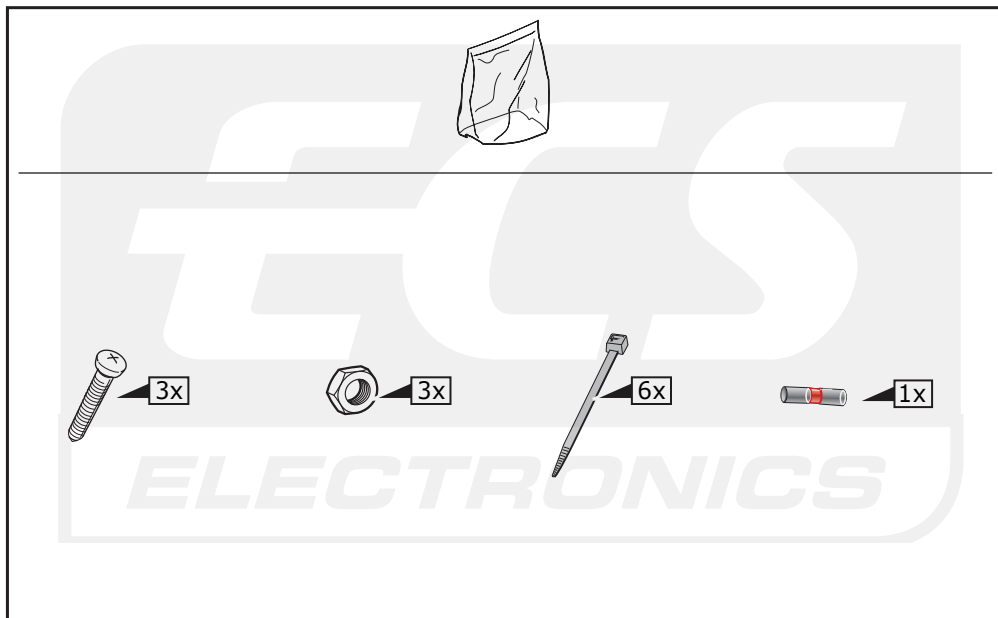

* Teilliste

* Liste de pieces

* Part list

* Onderdelenlijst