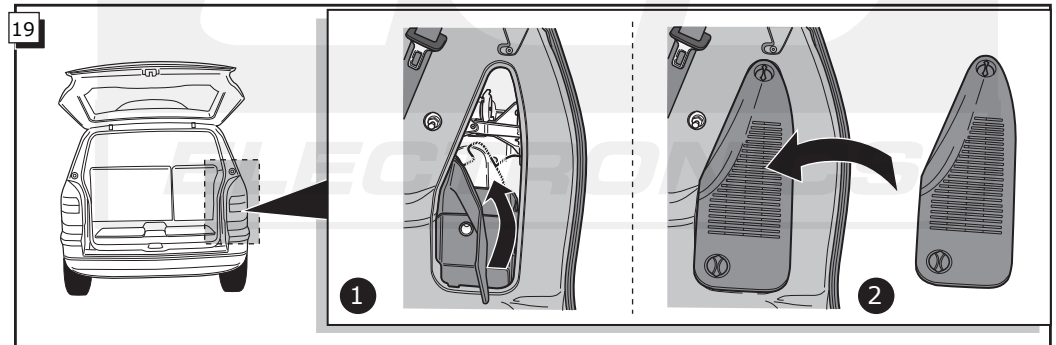

* Teilliste

* Liste de pieces

* Part list

* Onderdelenlijst

INFO Anschluß Steckdose / Connection de la prise / Socket connection / Contactdoos aansluiting

DIN/ISO 1724		D	F	GB	NL
←	1/L	gelb	jaune	yellow	geel
→	2	blau	bleu	blue	blauw
⊥	1-8	weiß	blanc	white	wit
→	4/R	grün	vert	green	groen
☀	5/58-R	braun	marron	brown	bruin
STOP	6/54	rot	rouge	red	rood
☀	7/58-L	schwarz	noir	black	zwart
☀	8/58-b	grau	gris	grey	grijs