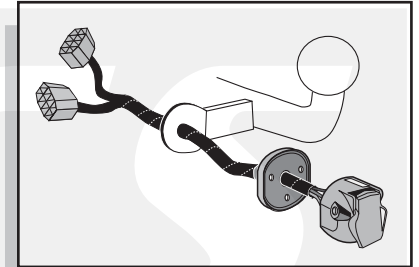

Einbauanleitung Elektrosatz
Anhängervorrichtung mit 13-N Steckdose
lt. DIN/ISO Norm 11446

OP-009-BL 240500D

Instructions de montage du faisceau
électrique pour crochet d'attelage
conforme à la norme
DIN/ISO 11446 prise 13-N

Fitting instructions electric wiringkit
towbar with 13-N socket up to
DIN/ISO norm 11446

Montage-handleiding elektrokabelset voor
trekhaak met 13-N contactdoos
vlg. DIN/ISO norm 11446

OPEL ZAFIRA 1999-

Bestel Nr.: OP-009-BL