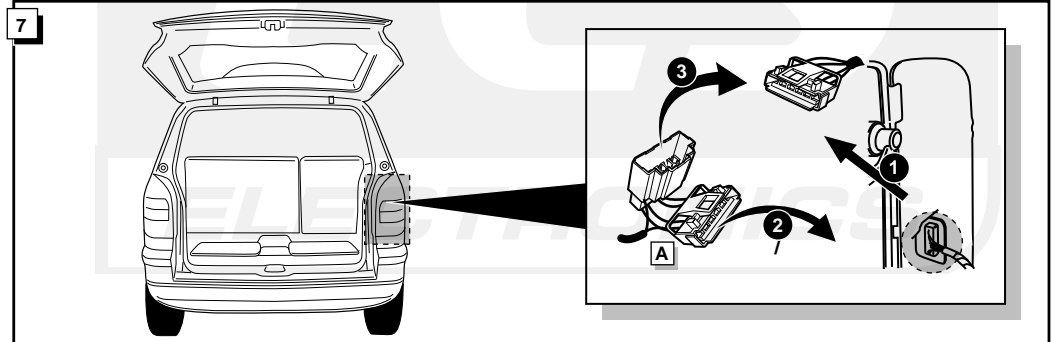

INFO Anschluß Steckdose / Connection de la prise / Socket connection / Contactdoos aansluiting

DIN/ISO 1724		D	F	GB	NL
←	1/L	gelb	jaune	yellow	geel
→	2	blau	bleu	blue	blauw
⊥	1-8	weiß	blanc	white	wit
→	4/R	grün	vert	green	groen
☀	5/58-R	braun	marron	brown	bruin
STOP	6/54	rot	rouge	red	rood
☀	7/58-L	schwarz	noir	black	zwart
☀	8/58-b	grau	gris	grey	grijs

15

TROUBLESHOOTING	Pos. 23	Action
☐ Clear / Libre Frei / Vrij	☐	Fit: Montez: Montiere: Monteer:
☒ Occupied / Occupé Besetzt / Bezet	☒ Disconnect first Libérer Zuerst freimachen Eerst vrij maken	Fit: Montez: Montiere: Monteer: