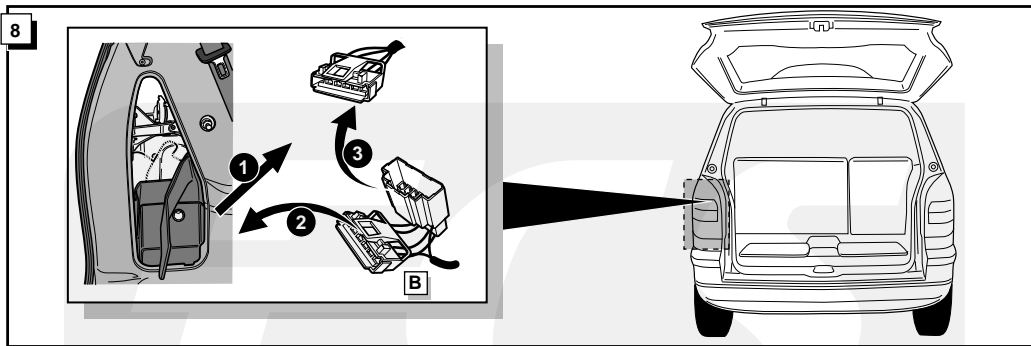

15

TROUBLESHOOTING	Pos. 23	Action
<input type="checkbox"/> Clear / Libre Frei / Vrij	<input type="checkbox"/>	Fit: Montez: Montiere: Monteer:
<input checked="" type="checkbox"/> Occupied / Occupé Besetzt / Bezet	<input checked="" type="checkbox"/> Disconnect first Libérer Zuerst freimachen Eerst vrij maken	Fit: Montez: Montiere: Monteer: