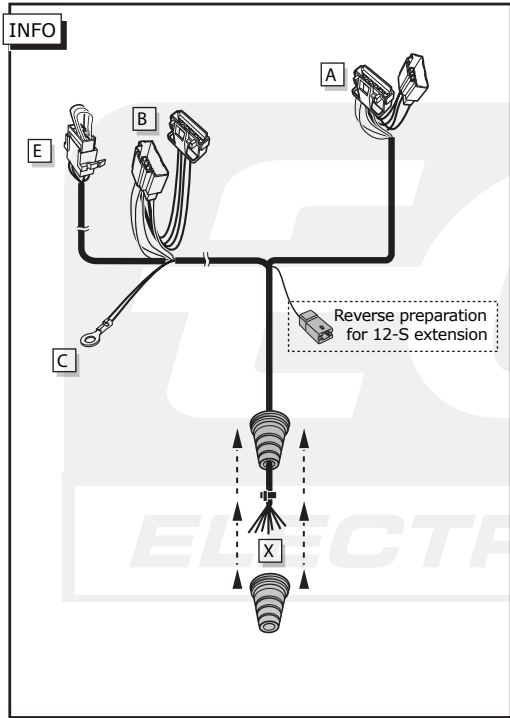

Einbauanleitung Elektrosatz
Anhängervorrichtung mit 13-N Steckdose
lt. DIN/ISO Norm 11446

OP-009-BL 240500D

Instructions de montage du faisceau
électrique pour crochet d'attelage
conforme à la norme
DIN/ISO 11446 prise 13-N

Fitting instructions electric wiringkit
towbar with 13-N socket up to
DIN/ISO norm 11446

Montage-handleiding elektrokabelset voor
trekhaak met 13-N contactdoos
vlg. DIN/ISO norm 11446

OPEL ZAFIRA 1999-

Bestel Nr.: OP-009-BL

* Teilliste

* Liste de pieces

* Part list

* Onderdelenlijst

INFO Anschluß Steckdose / Connection de la prise / Socket connection / Contactdoos aansluiting

DIN/ISO 1724		D	F	GB	NL
←	1/L	gelb	jaune	yellow	geel
→	2	blau	bleu	blue	blauw
⊥	1-8	weiß	blanc	white	wit
→	4/R	grün	vert	green	groen
☀	5/58-R	braun	marron	brown	bruin
STOP	6/54	rot	rouge	red	rood
☀	7/58-L	schwarz	noir	black	zwart
☀	8/58-b	grau	gris	grey	grijs