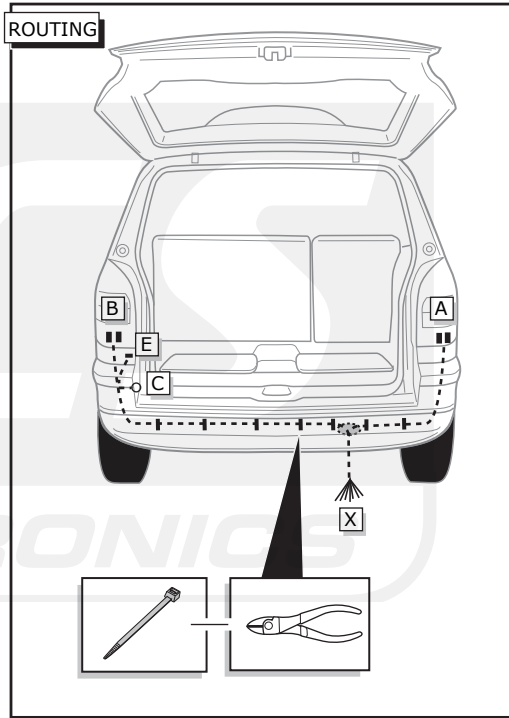

* Teilliste

* Liste de pieces

* Part list

* Onderdelenlijst

INFO Anschluß Steckdose / Connection de la prise / Socket connection / Contactdoos aansluiting

DIN/ISO 1724		D	F	GB	NL
←	1/L	gelb	jaune	yellow	geel
→	2	blau	bleu	blue	blauw
⊥	1-8	weiß	blanc	white	wit
→	4/R	grün	vert	green	groen
☀	5/58-R	braun	marron	brown	bruin
STOP	6/54	rot	rouge	red	rood
☀	7/58-L	schwarz	noir	black	zwart
☀	8/58-b	grau	gris	grey	grijs