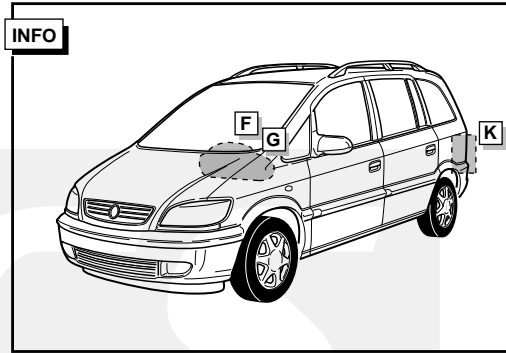

10

- Mit Check control: bei ihrem Lieferanten nach einem Erweiterungssatz informieren.
- Avec check control: Informez chez votre fournisseur pour un faisceau d'extension.
- With check control: contact your supplier for an extension kit.
- Met check control: informeer bij uw leverancier naar een uitbreidingsset.