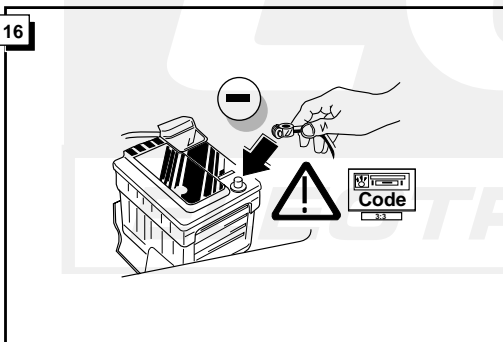

* Teilliste

* Liste de pieces

* Part list

* Onderdelenlijst

INFO Anschluß Steckdose / Connection de la prise / Socket connection / Contactdoos aansluiting

DIN/ISO 1724		D	F	GB	NL
←	1/L	gelb	jaune	yellow	geel
→	2	blau	bleu	blue	blauw
⊥	1-8	weiß	blanc	white	wit
→	4/R	grün	vert	green	groen
☀	5/58-R	braun	marron	brown	bruin
STOP	6/54	rot	rouge	red	rood
☀	7/58-L	schwarz	noir	black	zwart
☀	8/58-b	grau	gris	grey	grijs

15

TROUBLESHOOTING	Pos. 23	Action
<input type="checkbox"/> Clear / Libre Frei / Vrij	<input type="checkbox"/>	Fit: Montez: Montiere: Monteer:
<input checked="" type="checkbox"/> Occupied / Occupé Besetzt / Bezet	<input checked="" type="checkbox"/> Disconnect first Libérer Zuerst freimachen Eerst vrij maken	Fit: Montez: Montiere: Monteer: